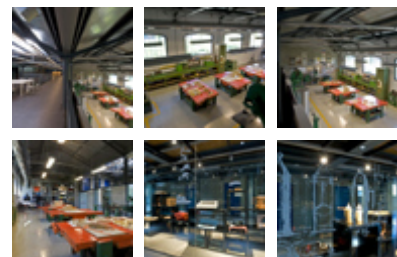

Questo laboratorio di modellistica ha rappresentato un importante punto di riferimento per molti designer e architetti, fra gli altri, **Aldo Rossi, Marcello Nizzoli, Achille Castiglioni, Ettore Sottsass e Marco Zanuso, Vittorio Gregotti**, che hanno potuto sviluppare i loro oggetti trovando in Sacchi l'interlocutore ideale con il quale confrontarsi per tradurre tridimensionalmente idee progettuali.

L'Archivio espone quindi artefatti e documenti di grande rilevanza per la storia del

galleria 1

galleria 2

link

[Archivio Sacchi](#)

disegno industriale e dell'architettura, ordinati e consultabili anche on line: 67 modelli di architettura, 366 modelli, prototipi e pezzi in lavorazione di oggetti di design, 8000 disegni (riguardanti 1000 progetti), 110 prodotti, oltre 9000 fotografie e filmati, 250 fascicoli con documenti, una ricca biblioteca, numerosi macchinari e attrezzature per la lavorazione meccanica e del legno.